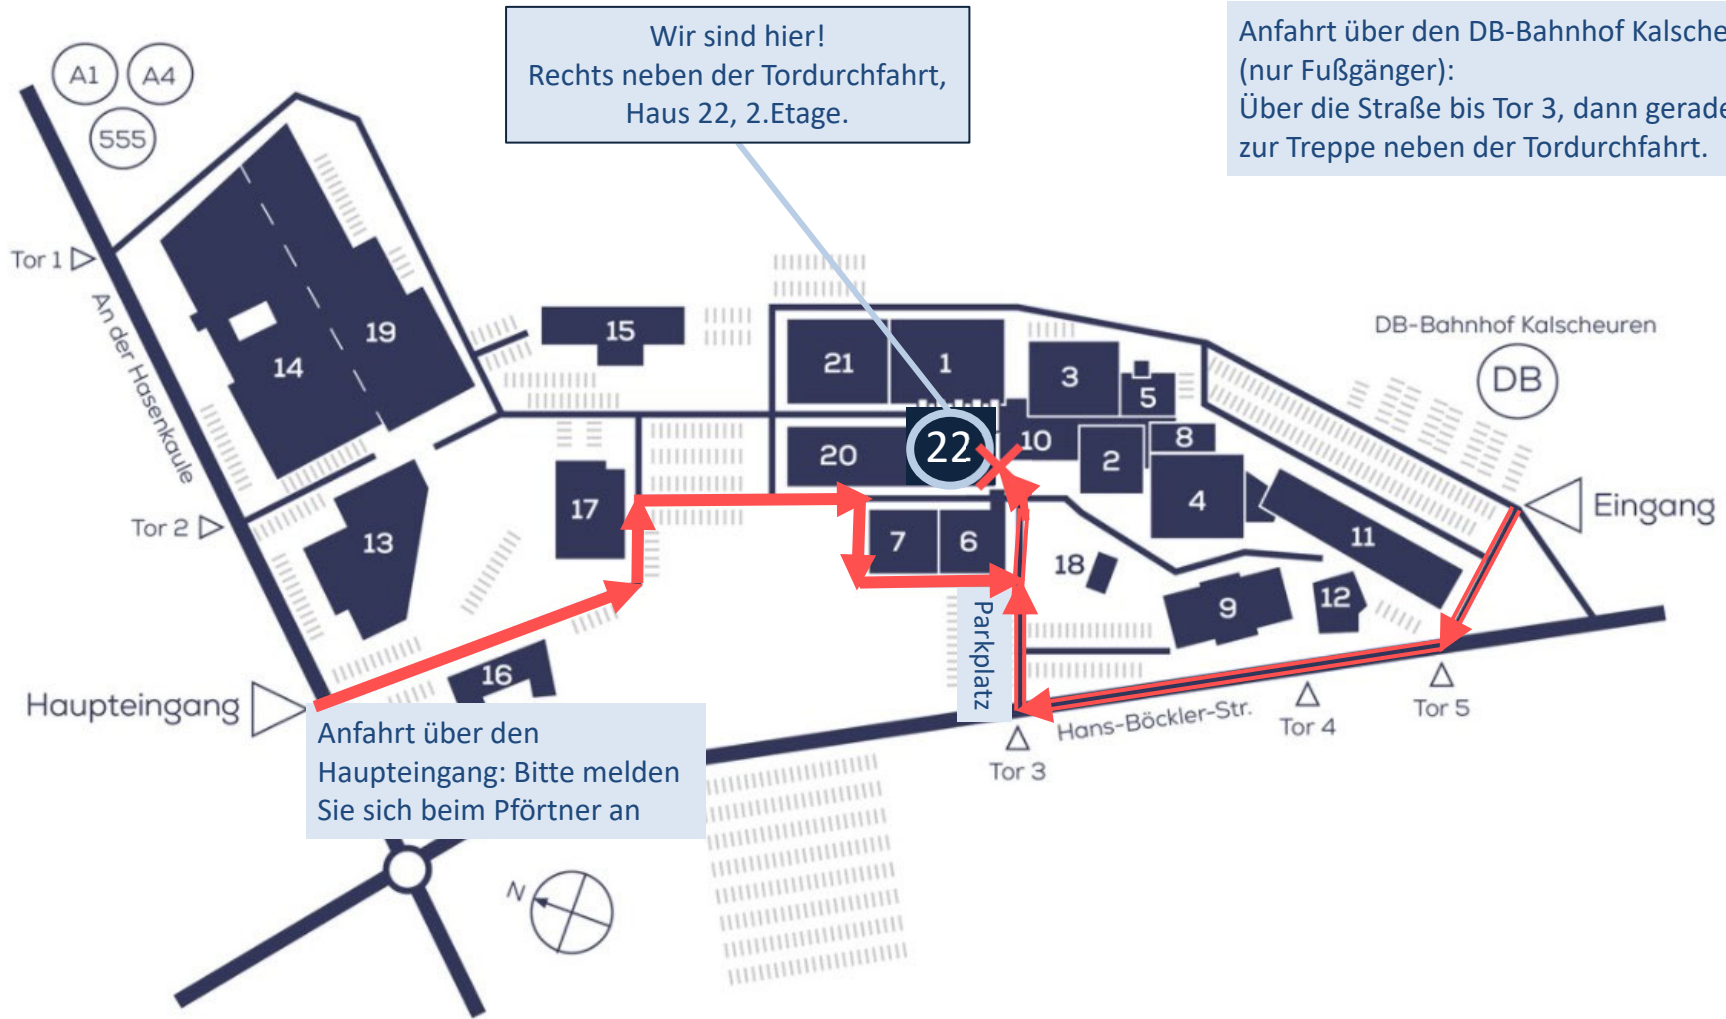

# Ihr Weg zu uns auf dem euronova Campus

Wir sind hier!  
Rechts neben der Tordurchfahrt,  
Haus 22, 2.Etage.

Anfahrt über den DB-Bahnhof Kalscheuren  
(nur Fußgänger):  
Über die Straße bis Tor 3, dann gerade aus  
zur Treppe neben der Tordurchfahrt.

Anfahrt über den  
Haupteingang: Bitte melden  
Sie sich beim Pförtner an